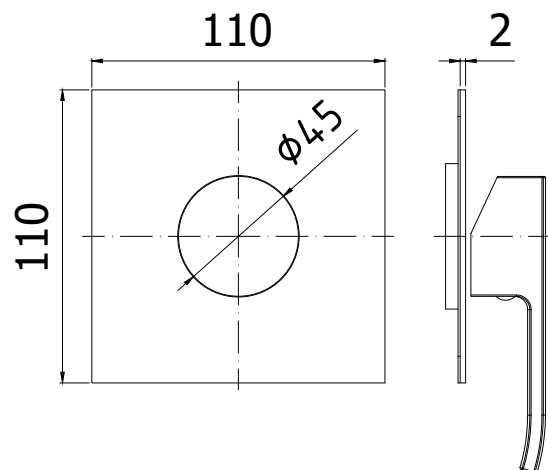

COLLEZIONE

incassi projects - concealed mixer projects

IMMAGINE PRODOTTO

DISEGNO TECNICO

DESCRIZIONE

Set esterno per art. LEC 010CR/M

ART.

LES 010CR/MEST

da abbinare solo con art. INC01035CR

FINITURE

LES

CR/MEST - cromo con piastra acciaio inox

DOCUMENTAZIONE

ISTRUZIONI
INSTALLAZIONE

ESPLOSO
RICAMBI 1

PAGINA PRODOTTO